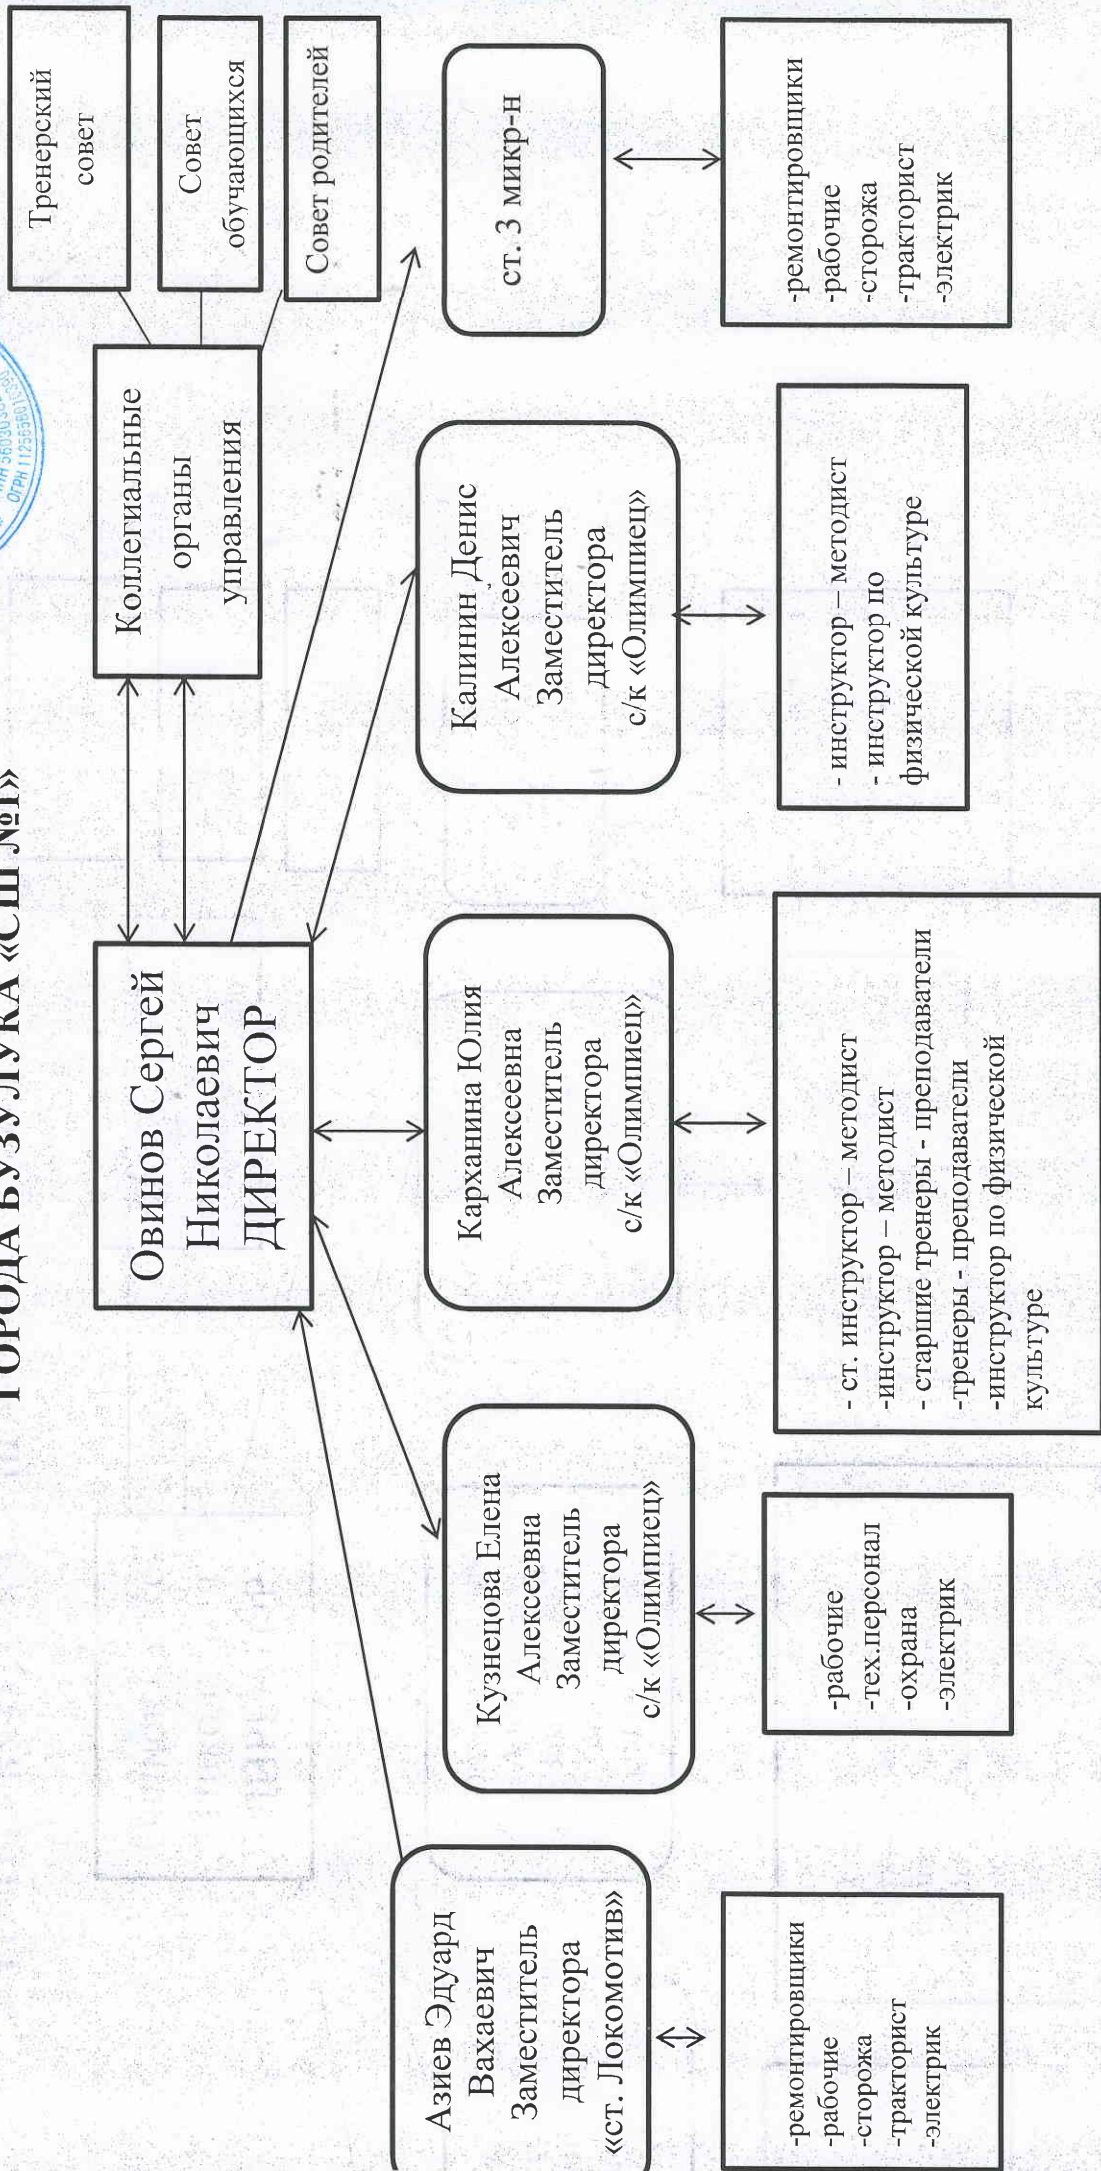

Утверждаю
 Директор
 МАУ ДО Г.Бузулука «СШ №1»
 С.Н. Овинов

СТРУКТУРА И ОРГАНЫ УПРАВЛЕНИЯ ОБРАЗОВАТЕЛЬНОЙ ОРГАНИЗАЦИЕЙ МАУ ДО ГОРОДА БУЗУЛУКА «СШ №1»

ПОЛНОЕ ВЗАИМОДЕЙСТВИЕ КАЖДОГО СТРУКТУРНОГО ПОДРАЗДЕЛЕНИЯ ДРУГ С ДРУГОМ
 РУКОВОДИТЕЛЬ СТРУКТУРНОГО ПОДРАЗДЕЛЕНИЯ ЛИЧНО ОТВЕЧАЕТ ЗА СВОИХ ПОДЧИНЕННЫХ И ИХ ДЕЙСТВИЯ